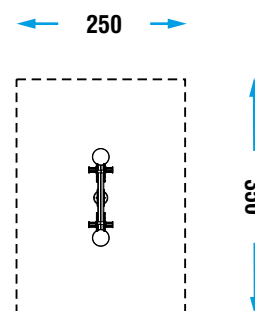

OSCILLARE

<b>COLLEZIONE</b>	PLAYGROUND ESSENTIALS
<b>DIMENSIONI (L x P x H) in cm</b>	145 x 35 x 90
<b>ALTEZZA CRITICA DI CADUTA</b>	-
<b>AREA MIN/MAX ANTITRAUMA</b>	-
<b>ETÀ D'USO CONSIGLIATA</b>	3+
<b>COMPOSIZIONE</b>	Sagome in lastra di HDPE spessore 19mm, complete di sedili, manopole e poggiatesta in materiale plastico. Traversa centrale composta da un palo di alluminio sezione 90x90mm con tappi in HDPE alle estremità. Staffa di collegamento in lamiera di metallo verniciato a polvere.

AREA DI SICUREZZA

Realizzare un idoneo fondo antitrauma in funzione dell'altezza critica di caduta. Manutenzione periodica obbligatoria come da piano consegnato al cliente.