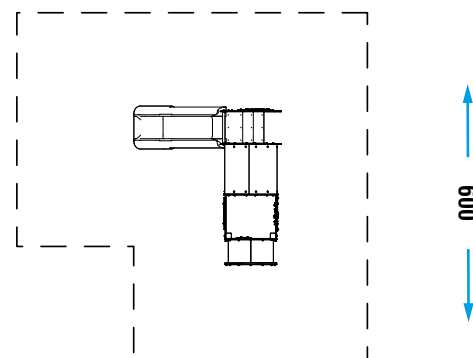

GIOCO INTERATTIVO

INCONTRO E GIOCO SIMBOLICO

GATTONARE

SCIVOLARE

COLLEZIONE	PLAYGROUND ESSENTIALS
DIMENSIONI (L x P x H) in cm	250 x 270 x 185
ALTEZZA CRITICA DI CADUTA	85
AREA MIN/MAX ANTITRAUMA	min. 32,00 m² - MAX 36,00 m²
ETÀ D'USO CONSIGLIATA	3+

COMPOSIZIONE	- n°6 pali portanti in alluminio a sezione quadrata 90 x 90 mm - n°1 scala con gradini in HDPE antiscivolo riciclato - n°1 tetto in lastra di HDPE riciclato - parapetti in lastra di HDPE riciclato - n°1 tunnel in PTE rotazionale - n°1 panchetta in lastra di HDPE riciclato - n°1 scivolo in PTE rotazionale H85 - n°1 pannello gioco «YON» - n°1 pannello gioco «ROWEN» - n°1 pannello gioco «MIKE»

AREA DI SICUREZZA

600