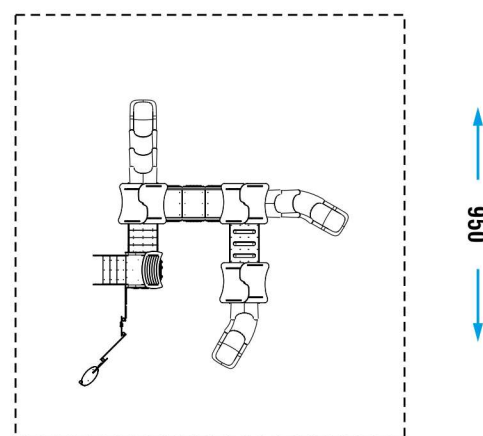

COLLEZIONE	CODY LINE
DIMENSIONI (L x P x H) in cm	600 x 640 x 315
ALTEZZA CRITICA DI CADUTA	140cm
AREA MIN/MAX ANTITRAUMA	min. 59,00 m ² - MAX 82,65 m ²
ETÀ D'USO CONSIGLIATA	1+

COMPOSIZIONE	<ul style="list-style-type: none"> - n° 2 scivolo modulare h140cm - n° 1 scivolo modulare h100cm - n° 4 pavimenti in lastra antiscivolo - n° 1 scala per accesso facilitato - struttura di sostegno in acciaio inox 50x50x1.5 - n° 1 pannello gioco Campane - n° 1 pannello gioco Jaret - n° 1 pannello gioco di manipolazione - n° 1 pannello gioco con attività di ruolo - n° 1 pannello gioco Blossom - tetto e decori pali in lastra HDPE - pali in alluminio sezioni ottagonale e quadrata
---------------------	---

AREA DI SICUREZZA

870

Realizzare un idoneo fondo antitrauma in funzione dell'altezza critica di caduta. Manutenzione periodica obbligatoria come da piano consegnato al cliente.