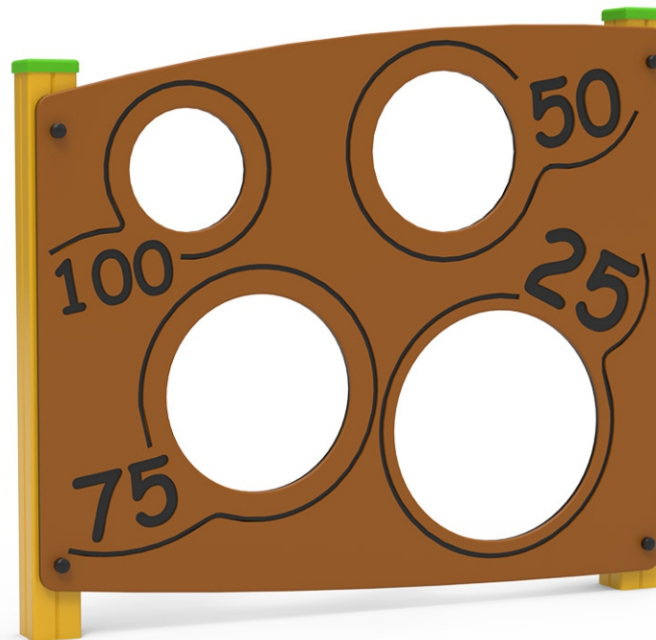

GIOCO INTERATTIVO

COLLEZIONE	PLAYGROUND ESSENTIALS
DIMENSIONI (L x P x H) in cm	129 x 15 x 110
ALTEZZA CRITICA DI CADUTA	-
AREA MIN/MAX ANTITRAUMA	-
ETÀ D'USO CONSIGLIATA	3+
COMPOSIZIONE	- Pali portanti in alluminio 90x90mm - Pannello gioco in lastra di HDPE riciclato spessore 19mm con incisioni decorative