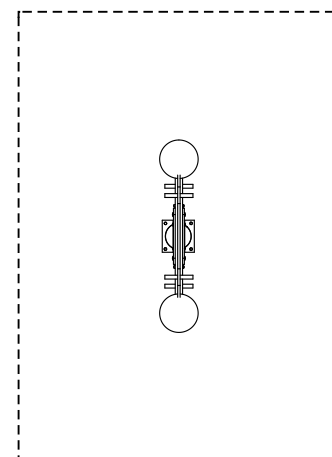

OSCILLARE

COLLEZIONE	PLAYGROUND ESSENTIALS
DIMENSIONI (L x P x H) in cm	150 x 30 x 85
ALTEZZA CRITICA DI CADUTA	-
AREA MIN/MAX ANTITRAUMA	min. 8,75 m ² - MAX 8,75 m ²
ETÀ D'USO CONSIGLIATA	3+
COMPOSIZIONE	Sagome in lastra di HDPE spessore 19mm con incisioni decorative a pantografo su ambo i lati, completa di sedile, manopole e poggiatesta in materiale plastico. Staffa di collegamento in lamiera di metallo verniciato a polvere. Oscillante su una molla d'acciaio trafilato Ø200mm con sistema anti schiacciamento.

AREA DI SICUREZZA

← 230 →

↑ 350 ↓

Realizzare un idoneo fondo antitrauma in funzione dell'altezza critica di caduta. Manutenzione periodica obbligatoria come da piano consegnato al cliente.