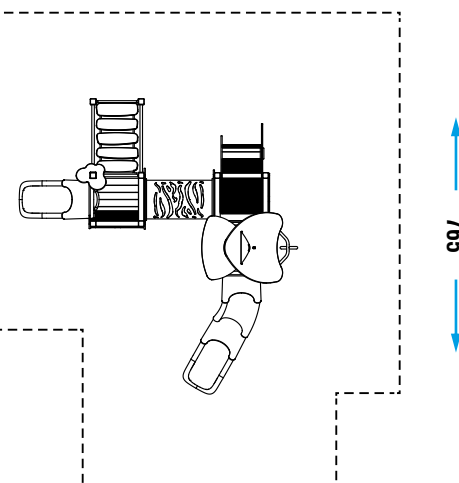

GATTONARE

ARRAMPICARE

GIOCO INTERATTIVO

EQUILIBRIO

SCIVOLARE

COLLEZIONE PARTY LINE

DIMENSIONI (L x P x H) in cm 465 x 440 x 360

ALTEZZA CRITICA DI CADUTA 140

AREA MIN/MAX ANTITRAUMA min. 47,00 m² - MAX 56,25 m²

ETÀ D'USO CONSIGLIATA 3 +

COMPOSIZIONE

- n°12 pali portanti in legno o in alluminio 9x9cm
- n°3 pedane in legno o in alluminio
- n°1 tetto in lastra di HDPE
- n°1 tunnel in lastra di HDPE
- n°1 ponte a rampa con traverse in lastra di HDPE
- n°4 parapetti in lastra di HDPE
- n°2 parapetti in metallo
- n°1 scala in legno o in alluminio
- n°2 scivoli modulari
- n°1 pannello in lastra di HDPE con panchina
- n°1 pertica in metallo

AREA DI SICUREZZA

740

Realizzare un idoneo fondo antitrauma in funzione dell'altezza critica di caduta. Manutenzione periodica obbligatoria come da piano consegnato al cliente.