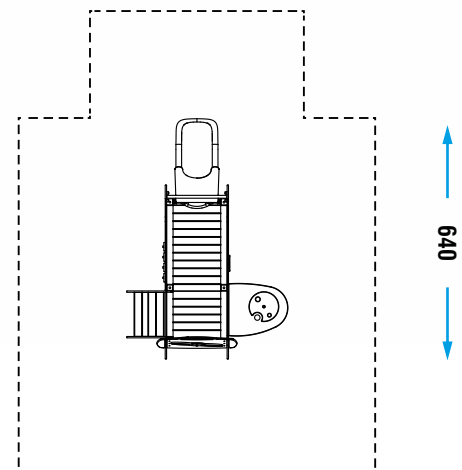

**INCONTRO E  
GIOCO SIMBOLICO**

**GIOCO INTERATTIVO**

**SCIVOLARE**

<b>COLLEZIONE</b>	PARTY LINE
<b>DIMENSIONI (L x P x H) in cm</b>	340 x 230 x 150
<b>ALTEZZA CRITICA DI CADUTA</b>	60
<b>AREA MIN/MAX ANTITRAUMA</b>	min. 29,50 m <sup>2</sup> - MAX 32,50 m <sup>2</sup>
<b>ETÀ D'USO CONSIGLIATA</b>	2 +

- COMPOSIZIONE**
- n°7 pali portanti in legno o in alluminio
  - n°2 pedane in legno o in alluminio
  - n°3 parapetti in lastra di HDPE
  - n°1 scala in legno o in alluminio
  - n°1 scivolo modulare
  - n°5 pannelli gioco in lastra di HDPE

**AREA DI SICUREZZÀ**

530

Realizzare un idoneo fondo antitrauma in funzione dell'altezza critica di caduta. Manutenzione periodica obbligatoria come da piano consegnato al cliente.