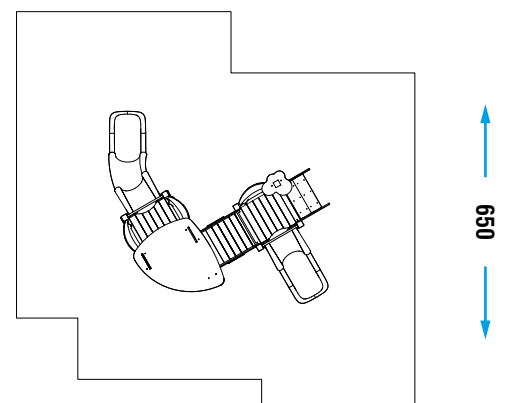

Realizzare un idoneo fondo antitrauma in funzione dell'altezza critica di caduta. Manutenzione periodica obbligatoria come da piano consegnato al cliente.