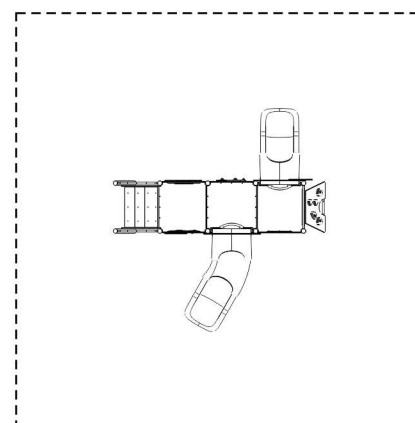

SCIVOLARE

ARRAMPICARE

**INCONTRO E
GIOCO SIMBOLICO**

GIOCO INTERATTIVO

COLLEZIONE PLAYGROUND ESSENTIALS

AREA DI SICUREZZA

DIMENSIONI (L x P x H) in cm	344 x 327 x 187
ALTEZZA CRITICA DI CADUTA	90cm
AREA MIN/MAX ANTITRAUMA	min. 31,70 m ² - MAX 40,30 m ²
ETÀ D'USO CONSIGLIATA	3+

600

COMPOSIZIONE

- n° 1 scivolo modulare h60cm
- n° 1 scivolo modulare h90cm
- n° 3 pedane in HDPE antiscivolo
- n° 1 arrampicata
- n° 1 scala per accesso facilitato
- n° 1 pannello gioco Yon
- n° 1 pannello gioco Blossom
- n° 1 pannello gioco Jaret
- n° 1 pannello gioco di ruolo
- n° 1 pannello misurazione altezza
- telaio di sostegno in acciaio sezione 40x40