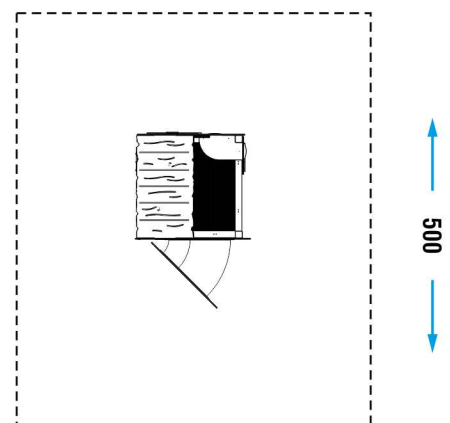

INCONTRO E  
GIOCO SIMBOLICO

GIOCO INTERATTIVO

<b>COLLEZIONE</b>	PLAYGROUND ESSENTIALS
<b>DIMENSIONI (L x P x H) in cm</b>	138 x 220 x 153
<b>ALTEZZA CRITICA DI CADUTA</b>	-
<b>AREA MIN/MAX ANTITRAUMA</b>	min. 21,50 m <sup>2</sup> - MAX 23,00 m <sup>2</sup>
<b>ETÀ D'USO CONSIGLIATA</b>	1+
<b>COMPOSIZIONE</b>	<ul style="list-style-type: none"> <li>- n° 1 pavimento quadrato 1110x1110</li> <li>- n° 1 pannello gioco labirinto inciso su HDPE</li> <li>- n° 1 panchetta</li> <li>- n° 1 pannello gioco Rowen</li> <li>- n° 1 pannello misurazione altezza</li> <li>- n° 1 modulo tunnel in PTE rotazionale</li> <li>- tetto in lastra HDPE</li> <li>- pali in alluminio sezioni quadrata</li> </ul>

**AREA DI SICUREZZA**

← 450 →

Realizzare un idoneo fondo antitrauma in funzione dell'altezza critica di caduta. Manutenzione periodica obbligatoria come da piano consegnato al cliente.