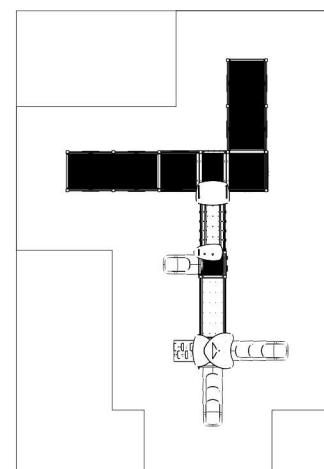

Realizzare un idoneo fondo antitrauma in funzione dell'altezza critica di caduta. Manutenzione periodica obbligatoria come da piano consegnato al cliente.