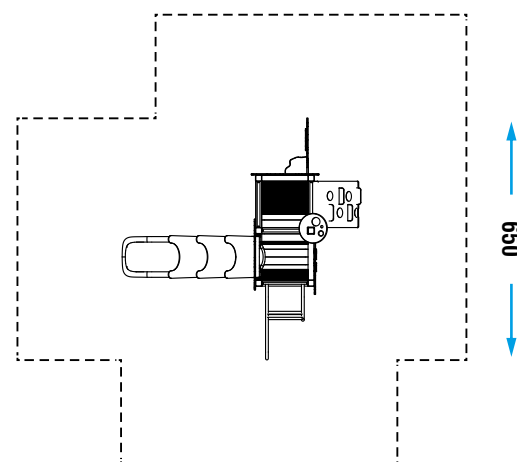

ARRAMPICARE

GIOCO INTERATTIVO

SCIVOLARE

COLLEZIONE PARTY LINE

DIMENSIONI (L x P x H) in cm 350 x 350 x 330

ALTEZZA CRITICA DI CADUTA 125

AREA MIN/MAX ANTITRAUMA min. 35,50 m² - MAX 42,25 m²

ETÀ D'USO CONSIGLIATA 6 +

COMPOSIZIONE

- n°6 pali portanti in legno o in alluminio 9x9cm
- n°2 pedane in legno o in alluminio
- n°4 parapetti in metallo
- n°3 parapetti in lastra di HDPE
- n°1 arrampicata in PTE rotazionale
- n°1 arrampicata in lastra di HDPE
- n°1 arrampicata in tubolare di metallo
- n°1 pannello gioco in lastra di HDPE
- n°1 scivolo modulare

AREA DI SICUREZZA

650

Realizzare un idoneo fondo antitrauma in funzione dell'altezza critica di caduta. Manutenzione periodica obbligatoria come da piano consegnato al cliente.