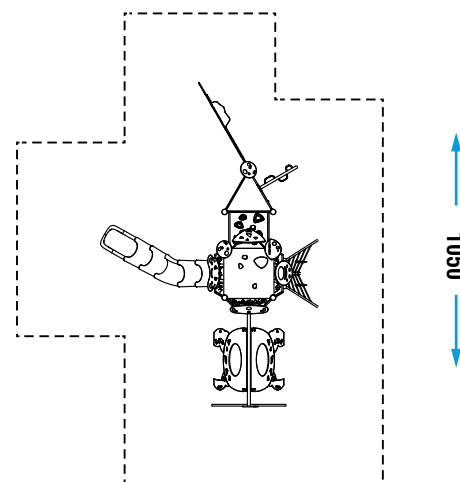

EQUILIBRIO

GATTONARE

ARRAMPICARE

GIOCO INTERATTIVO

SCIVOLARE

COLLEZIONE PARTY LINE

DIMENSIONI (L x P x H) in cm 750 x 505 x 470

ALTEZZA CRITICA DI CADUTA 200

AREA MIN/MAX ANTITRAUMA min. 72,25 m² - MAX 93,50 m²

ETÀ D'USO CONSIGLIATA 7 +

COMPOSIZIONE

- n°9 pali portanti in alluminio Ø127mm
- n°2 pedane in alluminio
- n°1 rampa in lastra di HDPE
- n°2 parapetti in metallo e lastra di HDPE
- n°1 parapetto in lastra di HDPE
- n°2 arrampicate in lastra di HDPE
- n°1 arrampicata in tubolare di metallo
- n°2 arrampicate di rete
- n°1 arrampicata in lastra HDPE con tubo
- n°1 scivolo modulare
- n°1 pannello gioco in lastra di HDPE
- n°7 decori in lastra di HDPE e metallo

AREA DI SICUREZZA

850

Realizzare un idoneo fondo antitrauma in funzione dell'altezza critica di caduta. Manutenzione periodica obbligatoria come da piano consegnato al cliente.