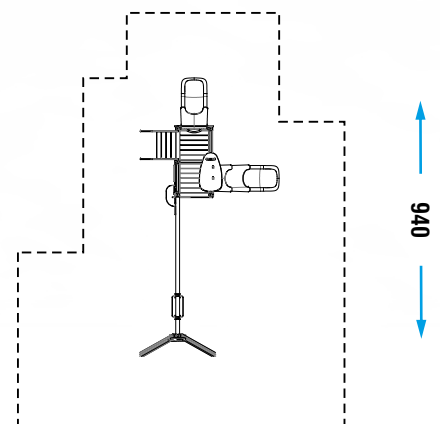

GIOCO INTERATTIVO

DONDOLARSI

ARRAMPICARE

SCIVOLARE

| | |
|-------------------------------------|--|
| COLLEZIONE | PARTY LINE |
| DIMENSIONI (L x P x H) in cm | 640 x 320 x 285 |
| ALTEZZA CRITICA DI CADUTA | 90 (135) |
| AREA MIN/MAX ANTITRAUMA | min. (14,00) 46,50 m ² - MAX 60,00 m ² |
| ETÀ D'USO CONSIGLIATA | 3 + |
| COMPOSIZIONE | <ul style="list-style-type: none"> - n°6 pali portanti in legno o in alluminio 9x9cm - n°2 pedane in legno o in alluminio - n°3 parapetti in metallo - n°1 parapetto in lastra di HDPE - n°1 scala chiusa in legno o in alluminio - n°2 scivoli modulari - n°1 pannello gioco in lastra di HDPE - n°1 panchetta in lastra di HDPE - n°1 modulo altalena |

AREA DI SICUREZZA

750

Realizzare un idoneo fondo antitrauma in funzione dell'altezza critica di caduta. Manutenzione periodica obbligatoria come da piano consegnato al cliente.