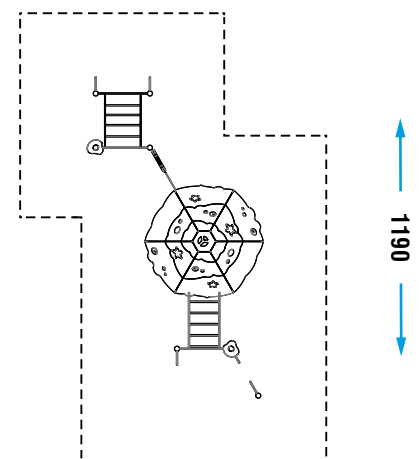

GIOCO INTERATTIVO

APPENDERSI

<b>COLLEZIONE</b>	LET'S PLAY TOGETHER
<b>DIMENSIONI (L x P x H) in cm</b>	880 x 340 x 305
<b>ALTEZZA CRITICA DI CADUTA</b>	190
<b>AREA MIN/MAX ANTITRAUMA</b>	min. 66,00 m <sup>2</sup> - MAX 82,50 m <sup>2</sup>
<b>ETÀ D'USO CONSIGLIATA</b>	3+
<b>COMPOSIZIONE</b>	<ul style="list-style-type: none"> <li>- n°13 pali portanti in alluminio a sez. tonda Ø127mm</li> <li>- n°1 tetto in lastra di HDPE</li> <li>- n°7 maniglioni</li> <li>- n°2 passamano orizzontale</li> <li>- n°4 pannelli gioco in lastra di HDPE</li> <li>- n°2 decori in lastra di HDPE</li> </ul>

**AREA DI SICUREZZA**

640

Realizzare un idoneo fondo antitrauma in funzione dell'altezza critica di caduta. Manutenzione periodica obbligatoria come da piano consegnato al cliente.