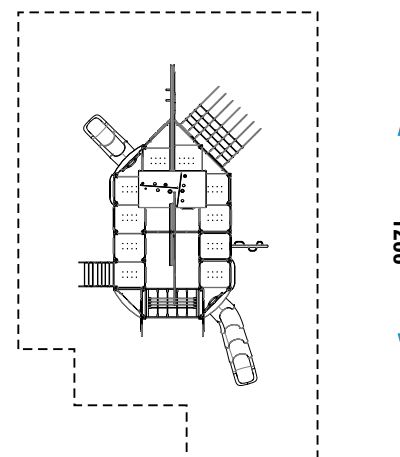

AREA DI SICUREZZA

785

Realizzare un idoneo fondo antitrauma in funzione dell'altezza critica di caduta. Manutenzione periodica obbligatoria come da piano consegnato al cliente.