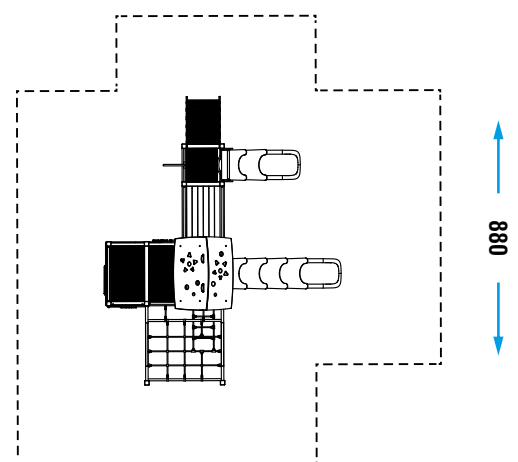

**GIOCO INTERATTIVO**

**ARRAMPICARE**

**EQUILIBRIO**

**SCIVOLARE**

<b>COLLEZIONE</b>	FUN COLLECTION
<b>DIMENSIONI (L x P x H) in cm</b>	480 x 580 x 350
<b>ALTEZZA CRITICA DI CADUTA</b>	155
<b>AREA MIN/MAX ANTITRAUMA</b>	min. 64,25 m <sup>2</sup> - MAX 76,00 m <sup>2</sup>
<b>ETÀ D'USO CONSIGLIATA</b>	3 +
<b>COMPOSIZIONE</b>	<ul style="list-style-type: none"> <li>- n°14 pali portanti in legno o in alluminio 9x9cm</li> <li>- n°5 pedane in legno o in alluminio</li> <li>- n°1 tetto a due falde</li> <li>- n°4 parapetti in lastra di HDPE</li> <li>- n°6 parapetti in metallo</li> <li>- n°1 scala chiusa in legno o alluminio</li> <li>- n°2 scivoli modulari</li> <li>- n°1 pannello gioco in metallo</li> <li>- n°1 pannello gioco in lastra di HDPE</li> <li>- n°3 arrampicate in lastra di HDPE</li> <li>- n°1 arrampicata di rete</li> <li>- n°1 pertica in metallo</li> </ul>

**AREA DI SICUREZZA**

830

Realizzare un idoneo fondo antitrauma in funzione dell'altezza critica di caduta. Manutenzione periodica obbligatoria come da piano consegnato al cliente.