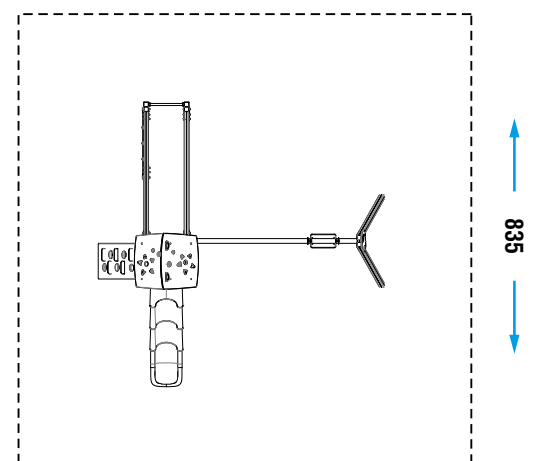

INCONTRO E  
GIOCO SIMBOLICO

ARRAMPICARE

DONDOLARSI

SCIVOLARE

**COLLEZIONE** FUN COLLECTION

**DIMENSIONI (L x P x H) in cm** 535 x 535 x 335

**ALTEZZA CRITICA DI CADUTA** 150

**AREA MIN/MAX ANTITRAUMA** min. 55,25 m<sup>2</sup> - MAX (55,25) 72,25 m<sup>2</sup>

**ETÀ D'USO CONSIGLIATA** 4 +

**COMPOSIZIONE**

- n°6 pali portanti in legno o in alluminio 9x9cm
- n°1 pedana in legno o in alluminio
- n°1 tetto a 2 falde
- n°2 parapetti in metallo
- n°1 scivolo modulare
- n°1 pannello gioco in lastra di HDPE
- n°1 arrampicata in PTE rotazionale
- n°2 spalliere in metallo
- n°1 arrampicata di rete
- n°1 pertica
- n°1 modulo altalena

**AREA DI SICUREZZA**

← 835 →

Realizzare un idoneo fondo antitrauma in funzione dell'altezza critica di caduta. Manutenzione periodica obbligatoria come da piano consegnato al cliente.