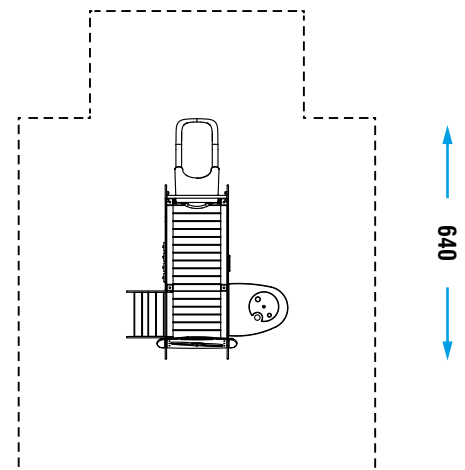

INCONTRO E  
GIOCO SIMBOLICO

GIOCO INTERATTIVO

SCIVOLARE

<b>COLLEZIONE</b>	PARTY LINE
<b>DIMENSIONI (L x P x H) in cm</b>	340 x 230 x 150
<b>ALTEZZA CRITICA DI CADUTA</b>	60
<b>AREA MIN/MAX ANTITRAUMA</b>	min. 29,50 m <sup>2</sup> - MAX 32,50 m <sup>2</sup>
<b>ETÀ D'USO CONSIGLIATA</b>	2 +

<b>COMPOSIZIONE</b>	<ul style="list-style-type: none"> <li>- n°7 pali portanti in legno o in alluminio</li> <li>- n°2 pedane in legno o in alluminio</li> <li>- n°3 parapetti in lastra di HDPE</li> <li>- n°1 scala in legno o in alluminio</li> <li>- n°1 scivolo modulare</li> <li>- n°5 pannelli gioco in lastra di HDPE</li> </ul>
---------------------	---

**AREA DI SICUREZZA**

530

Realizzare un idoneo fondo antitrauma in funzione dell'altezza critica di caduta. Manutenzione periodica obbligatoria come da piano consegnato al cliente.