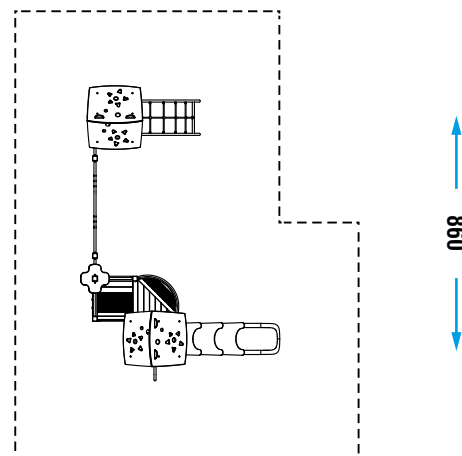

GIOCO INTERATTIVO

ARRAMPICARE

SCIVOLARE

COLLEZIONE	FUN COLLECTION
DIMENSIONI (L x P x H) in cm	560 x 375 x 340
ALTEZZA CRITICA DI CADUTA	150
AREA MIN/MAX ANTITRAUMA	min. 49,25 m ² - MAX 55,25 m ²
ETÀ D'USO CONSIGLIATA	6 +
COMPOSIZIONE	<ul style="list-style-type: none"> - n°11 pali portanti in legno o in alluminio 9x9cm - n°4 pedane in legno o in alluminio - n°2 tetti a due falde - n°6 parapetti in metallo - n°2 parapetti in lastra di HDPE - n°1 scivolo modulare - n°1 palestra di rete con dischi - n°1 arrampicata ad arco di rete - n°2 spalliere in metallo - n°2 pannelli gioco in lastra di HDPE - n°1 pannello gioco in metallo - n°1 pertica

AREA DI SICUREZZA

665

Realizzare un idoneo fondo antitrauma in funzione dell'altezza critica di caduta. Manutenzione periodica obbligatoria come da piano consegnato al cliente.