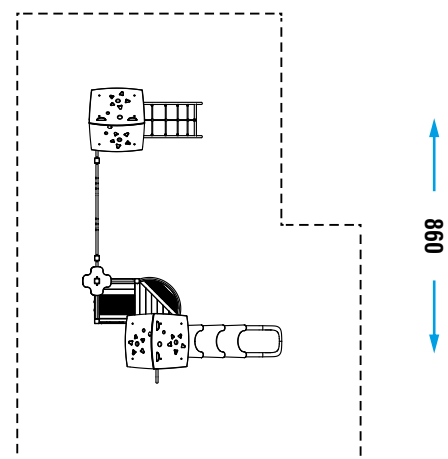

**GIOCO INTERATTIVO**

**ARRAMPICARE**

**SCIVOLARE**

<b>COLLEZIONE</b>	FUN COLLECTION
<b>DIMENSIONI (L x P x H) in cm</b>	560 x 375 x 340
<b>ALTEZZA CRITICA DI CADUTA</b>	150
<b>AREA MIN/MAX ANTITRAUMA</b>	min. 49,25 m <sup>2</sup> - MAX 55,25 m <sup>2</sup>
<b>ETÀ D'USO CONSIGLIATA</b>	6 +
<b>COMPOSIZIONE</b>	<ul style="list-style-type: none"> <li>- n°11 pali portanti in legno o in alluminio 9x9cm</li> <li>- n°4 pedane in legno o in alluminio</li> <li>- n°2 tetti a due falde</li> <li>- n°6 parapetti in metallo</li> <li>- n°2 parapetti in lastra di HDPE</li> <li>- n°1 scivolo modulare</li> <li>- n°1 palestra di rete con dischi</li> <li>- n°1 arrampicata ad arco di rete</li> <li>- n°2 spalliere in metallo</li> <li>- n°2 pannelli gioco in lastra di HDPE</li> <li>- n°1 pannello gioco in metallo</li> <li>- n°1 pertica</li> </ul>

**AREA DI SICUREZZA**

← 665 →

Realizzare un idoneo fondo antitrauma in funzione dell'altezza critica di caduta. Manutenzione periodica obbligatoria come da piano consegnato al cliente.