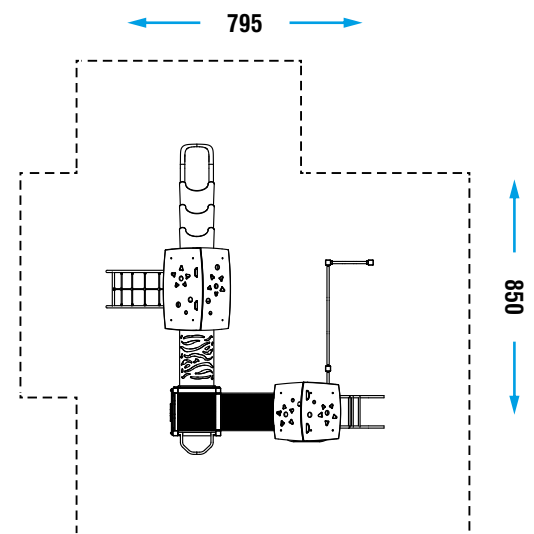

GIOCO INTERATTIVO

GATTONARE

ARRAMPICARE

SCIVOLARE

COLLEZIONE	FUN COLLECTION
DIMENSIONI (L x P x H) in cm	550 x 495 x 390
ALTEZZA CRITICA DI CADUTA	150
AREA MIN/MAX ANTITRAUMA	min. 57,50 m ² - MAX 68,00 m ²
EIÀ D'USO CONSIGLIATA	6 +
COMPOSIZIONE	<ul style="list-style-type: none"> - n°12 pali portanti in legno o in alluminio 9x9cm - n°3 pedane in legno o in alluminio - n°2 tetti a due falde - n°3 parapetti in metallo - n°2 parapetti in lastra di HDPE - n°1 scaletta in tubolare di metallo - n°1 ponte ad arco - n°1 pertica - n°1 scivolo modulare - n°1 pannello gioco in lastra di HDPE - n°1 panchetta in lastra di HDPE - n°1 tunnel in lastra di HDPE e metallo - n°1 arrampicata ad arco di rete

AREA DI SICUREZZA

Realizzare un idoneo fondo antitrauma in funzione dell'altezza critica di caduta. Manutenzione periodica obbligatoria come da piano consegnato al cliente.