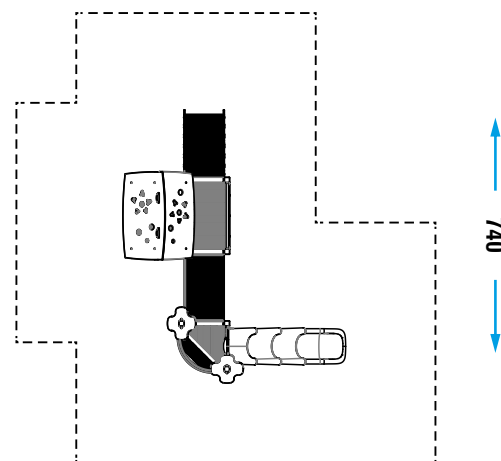

GIOCO INTERATTIVO

SCIVOLARE

COLLEZIONE	FUN COLLECTION
DIMENSIONI (L x P x H) in cm	460 x 370 x 340
ALTEZZA CRITICA DI CADUTA	125
AREA MIN/MAX ANTITRAUMA	min. 42,00 m ² - MAX 52,50 m ²
ETÀ D'USO CONSIGLIATA	3 +

COMPOSIZIONE	<ul style="list-style-type: none"> - n°9 pali portanti in legno o in alluminio 9x9cm - n°2 pedane in legno o in alluminio - n°1 tetto a due falde - n°4 parapetti in metallo - n°1 parapetto in PTE rotazionale - n°1 scala chiusa in legno o in alluminio - n°1 ponte ad arco - n°1 scivolo modulare - n°1 reggispinta in lastra di HDPE - n°1 pannello gioco in metallo - n°2 fiori decorativi
---------------------	---

AREA DI SICUREZZA

670

Realizzare un idoneo fondo antitrauma in funzione dell'altezza critica di caduta. Manutenzione periodica obbligatoria come da piano consegnato al cliente.