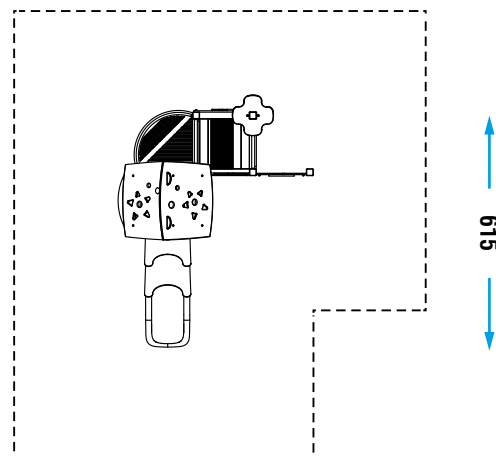

GIOCO INTERATTIVO

SCIVOLARE

**COLLEZIONE** FUN COLLECTION**AREA DI SICUREZZA****DIMENSIONI (L x P x H) in cm** 260 x 340 x 305**ALTEZZA CRITICA DI CADUTA** 85**AREA MIN/MAX ANTITRAUMA** min. 30,00 m² - MAX 33,00 m²**ETÀ D'USO CONSIGLIATA** 3 +

550

COMPOSIZIONE

- n°8 pali portanti in legno o in alluminio 9x9cm
- n°3 pedane in legno o in alluminio
- n°1 tetto a due falde
- n°6 parapetti in metallo
- n°1 parapetto in lastra di HDPE
- n°1 scivolo modulare
- n°2 pannelli gioco in lastra di HDPE
- n°1 pannello gioco in metallo
- n°1 panchina in lastra di HDPE