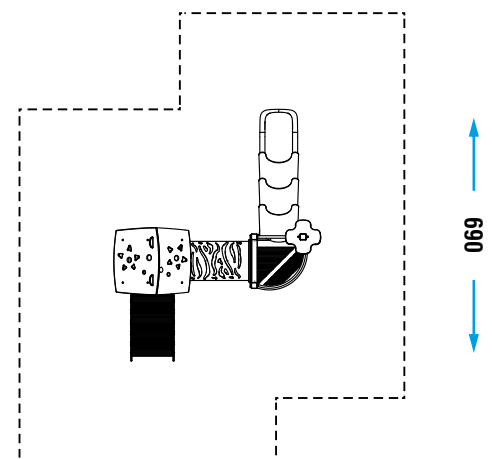

GIOCO INTERATTIVO

GATTONARE

SCIVOLARE

COLLEZIONE	FUN COLLECTION
DIMENSIONI (L x P x H) in cm	325 x 390 x 330
ALTEZZA CRITICA DI CADUTA	110
AREA MIN/MAX ANTITRAUMA	min. 36,25 m ² - MAX 42,00 m ²
ETÀ D'USO CONSIGLIATA	3 +
COMPOSIZIONE	<ul style="list-style-type: none"> - n°7 pali portanti in legno o in alluminio 9x9cm - n°2 pedane in legno o in alluminio - n°1 tetto a due falde - n°3 parapetti in metallo - n°1 scala chiusa in legno o in alluminio - n°1 scivolo modulare - n°1 pannello gioco in lastra di HDPE - n°1 panchetta in lastra di HDPE - n°1 tunnel in lastra di HDPE e metallo

AREA DI SICUREZZA

600

Realizzare un idoneo fondo antitrauma in funzione dell'altezza critica di caduta. Manutenzione periodica obbligatoria come da piano consegnato al cliente.