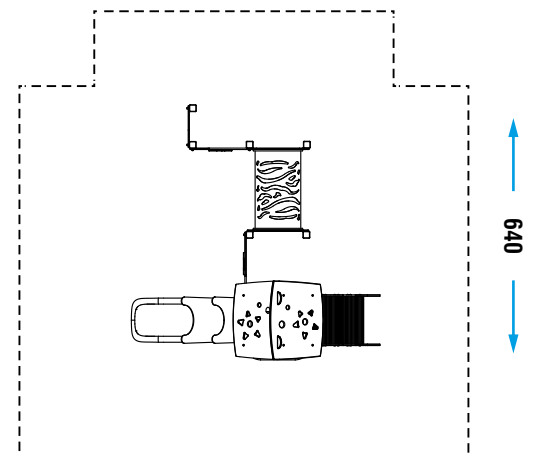

GIOCO INTERATTIVO

GATTONARE

SCIVOLARE

COLLEZIONE	FUN COLLECTION
DIMENSIONI (L x P x H) in cm	340 x 330 x 290
ALTEZZA CRITICA DI CADUTA	85
AREA MIN/MAX ANTITRAUMA	min. 34,00 m ² - MAX 36,00 m ²
ETÀ D'USO CONSIGLIATA	3 +
COMPOSIZIONE	<ul style="list-style-type: none"> - n°10 pali portanti in legno o in alluminio 9x9cm - n°1 pedana in legno o in alluminio - n°1 tetto a due falde - n°2 parapetti in metallo - n°1 scala chiusa in legno o in alluminio - n°1 scivolo modulare - n°3 pannelli gioco in lastra di HDPE - n°1 panchetta in lastra di HDPE - n°1 tunnel in lastra di HDPE e metallo

AREA DI SICUREZZA

630

Realizzare un idoneo fondo antitrauma in funzione dell'altezza critica di caduta. Manutenzione periodica obbligatoria come da piano consegnato al cliente.