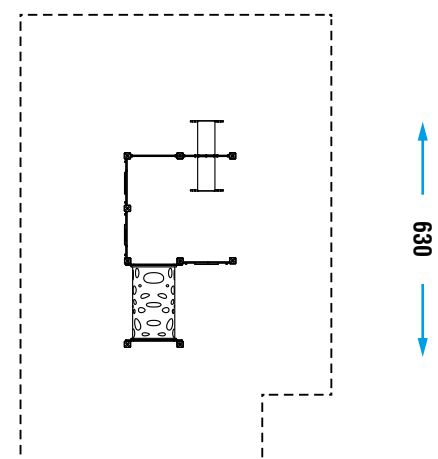

GIOCO INTERATTIVO

GATTONARE

COLLEZIONE	FUN COLLECTION
DIMENSIONI (L x P x H) in cm	330 x 160 x 120
ALTEZZA CRITICA DI CADUTA	-
AREA MIN/MAX ANTITRAUMA	min. 28,25 m ² - MAX 29,25 m ²
ETÀ D'USO CONSIGLIATA	3 +
COMPOSIZIONE	- n°9 pali portanti in legno o in alluminio 9x9cm - n°3 pannelli gioco in lastra di HDPE - n°1 panchina con divisorio - n°1 tunnel in lastra di HDPE e metallo

AREA DI SICUREZZA

460

Realizzare un idoneo fondo antitrauma in funzione dell'altezza critica di caduta. Manutenzione periodica obbligatoria come da piano consegnato al cliente.