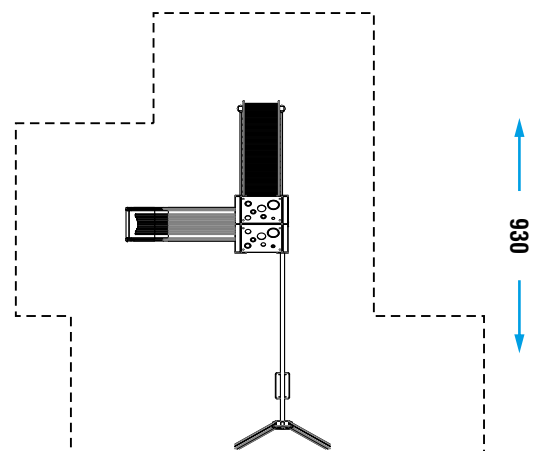

DONDOLARSI

SCIVOLARE

COLLEZIONE	FUN COLLECTION
DIMENSIONI (L x P x H) in cm	630 x 370 x 340
ALTEZZA CRITICA DI CADUTA	140
AREA MIN/MAX ANTITRAUMA	min. 49,50 m ² - MAX 68,00 m ²
ETÀ D'USO CONSIGLIATA	3+

COMPOSIZIONE	<ul style="list-style-type: none"> - n°8 pali portanti in legno o in profilo di alluminio 9x9cm - n°1 pedane in legno o in alluminio - n°1 scala con 8 gradini in legno o in alluminio - n°1 scivolo con reggispinta in HDPE - n°1 tetto a due falde - n°1 parapetto in metallo - n°1 modulo altalena
---------------------	--

AREA DI SICUREZZA

850

Realizzare un idoneo fondo antitrauma in funzione dell'altezza critica di caduta. Manutenzione periodica obbligatoria come da piano consegnato al cliente.