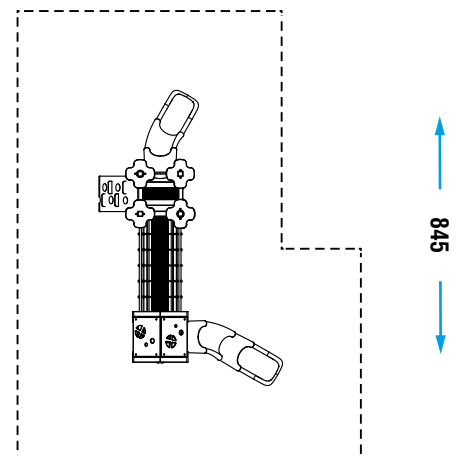

GIOCO INTERATTIVO

EQUILIBRIO

ARRAMPICARE

SCIVOLARE

COLLEZIONE	FUN COLLECTION
DIMENSIONI (L x P x H) in cm	560 x 345 x 320
ALTEZZA CRITICA DI CADUTA	125
AREA MIN/MAX ANTITRAUMA	min. 48,50 m ² - MAX 55,25 m ²
ETÀ D'USO CONSIGLIATA	3 +
COMPOSIZIONE	<ul style="list-style-type: none"> - n°9 pali portanti in legno o in alluminio 9x9cm - n°2 pedane in legno o in alluminio - n°1 tetto a due falde - n°3 parapetti in PTE rotazionale - n°1 arrampicata in PTE rotazionale - n°3 reggispinta in lastra di HDPE - n°2 scivoli modulari - n°1 ponte inclinato - n°1 pannello gioco in metallo - n°4 fiori decorativi in lastra di HDPE

AREA DI SICUREZZA

645

Realizzare un idoneo fondo antitrauma in funzione dell'altezza critica di caduta. Manutenzione periodica obbligatoria come da piano consegnato al cliente.