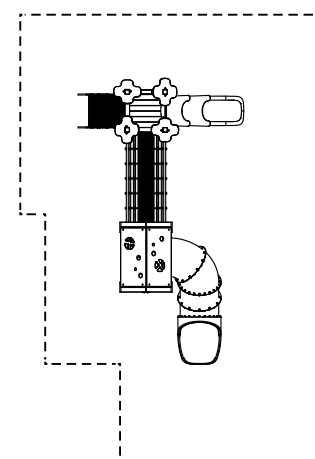

GIOCO INTERATTIVO

SCIVOLARE

COLLEZIONE	FUN COLLECTION
DIMENSIONI (L x P x H) in cm	570 x 330 x 290
ALTEZZA CRITICA DI CADUTA	110
AREA MIN/MAX ANTITRAUMA	min. 48,50 m ² - MAX 54,00 m ²
ETÀ D'USO CONSIGLIATA	3 +
COMPOSIZIONE	<ul style="list-style-type: none"> - n°8 pali portanti in legno o in alluminio 9x9cm - n°2 pedane in legno o in alluminio - n°1 tetto a due falde - n°1 parapetto in metallo - n°2 parapetti in PTE rotazionale - n°1 scala chiusa in legno o in alluminio - n°1 ponte inclinato - n°1 scivolo modulare - n°1 scivolo a tubo - n°1 pannello gioco in lastra di HDPE

AREA DI SICUREZZA

630

Realizzare un idoneo fondo antitrauma in funzione dell'altezza critica di caduta. Manutenzione periodica obbligatoria come da piano consegnato al cliente.