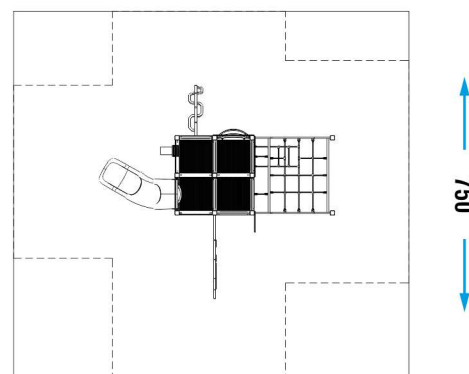

ARRAMPICARE

SCIVOLARE

COLLEZIONE	FUN COLLECTION
DIMENSIONI (L x P x H) in cm	480 x 430 x 315
ALTEZZA CRITICA DI CADUTA	200
AREA MIN/MAX ANTITRAUMA	min. 44,50 m ² - MAX 60,00 m ²
ETÀ D'USO CONSIGLIATA	6 +
COMPOSIZIONE	<ul style="list-style-type: none"> - n° 11 pali portanti in alluminio 9x9cm - n° 4 pedane quadrate in alluminio - n° 6 parapetti aperti in metallo - n° 2 parapetti in lastra HDPE - n° 1 parapetto rotazionale - n° 1 scivolo modulare h100 - n° 1 arrampicata ad arco in metallo - n° 1 arrampicata in lastra di HDPE e metallo - n° 1 palestra di rete

AREA DI SICUREZZA

800

Realizzare un idoneo fondo antitrauma in funzione dell'altezza critica di caduta. Manutenzione periodica obbligatoria come da piano consegnato al cliente.