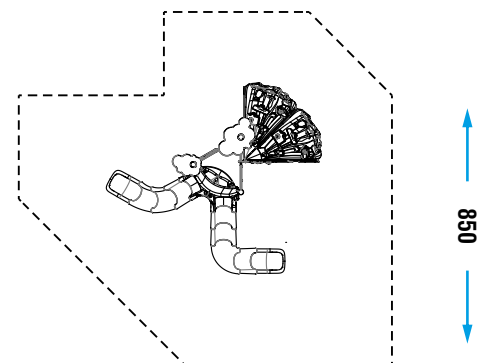

**INCONTRO E
GIOCO SIMBOLICO**

ARRAMPICARE

GIOCO INTERATTIVO

SCIVOLARE

COLLEZIONE	PARTY LINE
DIMENSIONI (L x P x H) in cm	515 x 460 x 390
ALTEZZA CRITICA DI CADUTA	180
AREA MIN/MAX ANTITRAUMA	min. 59,50 m ² - MAX 75,00 m ²
ETÀ D'USO CONSIGLIATA	4 +
COMPOSIZIONE	<ul style="list-style-type: none"> - n°2 moduli di arrampicata con appigli in resina - n°1 arrampicata in lastra di HDPE con appigli in resina - n°5 pali in alluminio - n°1 pedana in alluminio - n°1 panchetta in lastra di HDPE - n°1 tavolino in lastra di HDPE - n°2 pannelli gioco in lastra di HDPE - n°1 scivolo modulare doppio - n°2 parapetti in metallo - n°2 decori in lastra di HDPE

AREA DI SICUREZZA

← 900 →

Realizzare un idoneo fondo antitrauma in funzione dell'altezza critica di caduta. Manutenzione periodica obbligatoria come da piano consegnato al cliente.