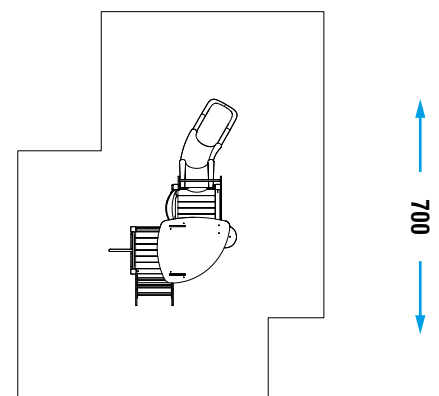

GIOCO INTERATTIVO

ARRAMPICARE

SCIVOLARE

COLLEZIONE	PARTY LINE
DIMENSIONI (L x P x H) in cm	370 x 230 x 275
ALTEZZA CRITICA DI CADUTA	100
AREA MIN/MAX ANTITRAUMA	min. 33,25 m ² - MAX 38,50 m ²
ETÀ D'USO CONSIGLIATA	6 +

COMPOSIZIONE	<ul style="list-style-type: none"> - n°7 pali strutturali in legno o alluminio a sezione quadrata 90 x 90 mm - n°3 pedane in legno o in alluminio - n°1 tetto HDPE riciclato - n°2 parapetti in HDPE riciclato e metallo - n°1 parapetto in HDPE riciclato - n°1 parapetto in PTE rotazionale - n°1 parapetto aperto in metallo - n°1 spalliera in metallo e HDPE riciclato - n°1 pertica in metallo - n°1 scivolo modulare in PTE rotazionale H100 - n°1 panchina in HDPE riciclato - n°1 pannello gioco con elemento rotante
---------------------	--

AREA DI SICUREZZA

550

Realizzare un idoneo fondo antitrauma in funzione dell'altezza critica di caduta. Manutenzione periodica obbligatoria come da piano consegnato al cliente.