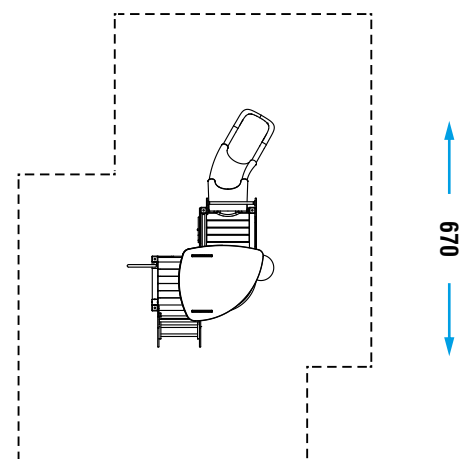

GIOCO INTERATTIVO

ARRAMPICARE

SCIVOLARE

COLLEZIONE	PARTY LINE
DIMENSIONI (L x P x H) in cm	370 x 230 x 275
ALTEZZA CRITICA DI CADUTA	100
AREA MIN/MAX ANTITRAUMA	min. 34,75 m ² - MAX 38,50 m ²
ETÀ D'USO CONSIGLIATA	6 +
COMPOSIZIONE	<ul style="list-style-type: none"> - n°7 pali portanti in legno o in alluminio 9x9cm - n°3 pedane in legno o in alluminio - n°1 tetto in lastra di HDPE - n°1 parapetto in metallo - n°3 parapetti in lastra di HDPE - n°1 arrampicata in metallo - n°1 pertica - n°1 scivolo modulare - n°1 panchetta - n°1 pannello gioco in lastra di HDPE

AREA DI SICUREZZA

530

Realizzare un idoneo fondo antitrauma in funzione dell'altezza critica di caduta. Manutenzione periodica obbligatoria come da piano consegnato al cliente.