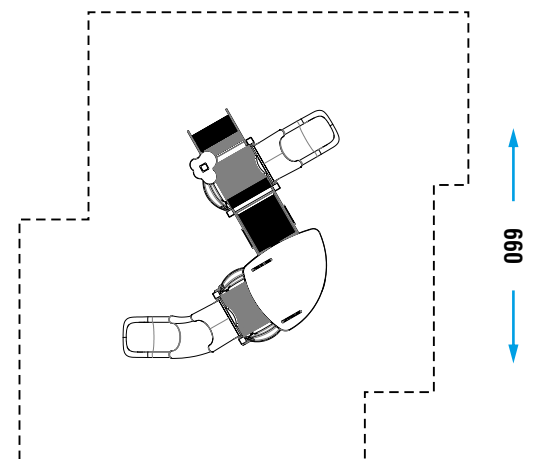

GIOCO INTERATTIVO

SCIVOLARE

COLLEZIONE	PARTY LINE
DIMENSIONI (L x P x H) in cm	430 x 330 x 255
ALTEZZA CRITICA DI CADUTA	100
AREA MIN/MAX ANTITRAUMA	min. 42,25 m ² - MAX 36,25 m ²
ETÀ D'USO CONSIGLIATA	2+
COMPOSIZIONE	<ul style="list-style-type: none"> - n°9 pali portanti in legno o in alluminio 9x9cm - n°3 pedane in legno o in alluminio - n°1 tetto in lastra di HDPE - n°1 parapetto in metallo - n°3 parapetti in PTE rotazionale - n°2 reggispinta in metallo - n°1 scala in legno o in alluminio - n°1 ponte a rampa - n°2 scivoli modulari in PTE rotazionale - n°2 pannelli gioco in lastra di HDPE - n°1 decoro in lastra di HDPE

AREA DI SICUREZZA

615

Realizzare un idoneo fondo antitrauma in funzione dell'altezza critica di caduta. Manutenzione periodica obbligatoria come da piano consegnato al cliente.