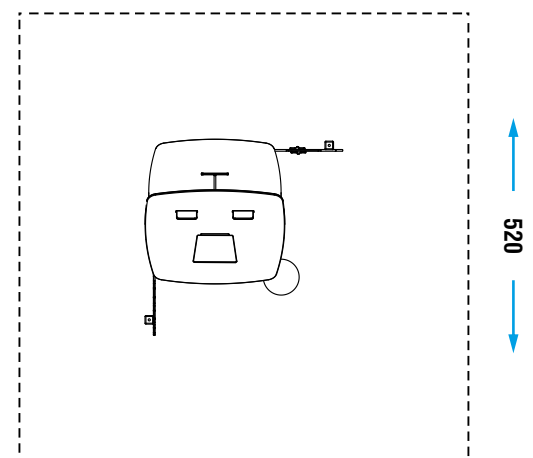

GIOCO INTERATTIVO

INCONTRO E  
GIOCO SIMBOLICO

<b>COLLEZIONE</b>	PLAYGROUND ESSENTIALS
<b>DIMENSIONI (L x P x H) in cm</b>	220 x 220 x 200
<b>ALTEZZA CRITICA DI CADUTA</b>	-
<b>AREA MIN/MAX ANTITRAUMA</b>	min. 25,00 m <sup>2</sup> - MAX 25,00 m <sup>2</sup>
<b>ETÀ D'USO CONSIGLIATA</b>	3+
<b>COMPOSIZIONE</b>	<ul style="list-style-type: none"> <li>- n°6 pali portanti in legno o alluminio 9x9cm</li> <li>- n°1 pedana in legno</li> <li>- n°1 tetto a due falde con abbaino</li> <li>- n°3 pareti in lastra di HDPE</li> <li>- n°1 pannello gioco in lastra di HDPE</li> <li>- n°1 steccatino in lastra di HDPE</li> <li>- n°1 tavolino</li> <li>- n°1 seduta in lastra di HDPE e legno</li> <li>- n°1 gioco «fornelli»</li> <li>- n°1 panchetta in lastra di HDPE</li> </ul>

**AREA DI SICUREZZA**

520

Realizzare un idoneo fondo antitrauma in funzione dell'altezza critica di caduta. Manutenzione periodica obbligatoria come da piano consegnato al cliente.