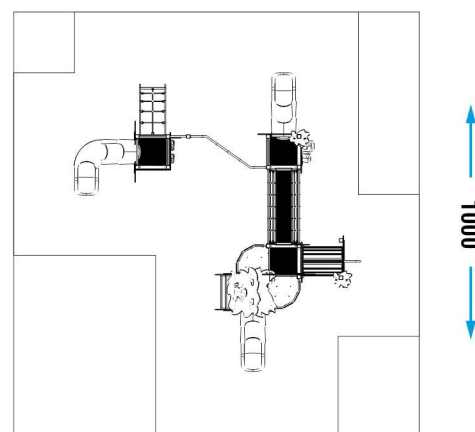

GIOCO INTERATTIVO

ARRAMPICARE

SCIVOLARE

COLLEZIONE	PARTY LINE
DIMENSIONI (L x P x H) in cm	705 x 735 x 340
ALTEZZA CRITICA DI CADUTA	150
AREA MIN/MAX ANTITRAUMA	min. 75,25 m ² - MAX 105,00 m ²
ETÀ D'USO CONSIGLIATA	6 +
COMPOSIZIONE	<ul style="list-style-type: none"> - n° 18 pali portanti in alluminio 9x9cm - n° 4 pedane quadrate in alluminio - n° 1 tetto in lastra di HDPE - n° 2 balconi tondi - n° 3 parapetti aperti in metallo - n° 1 arrampicata in corda - n° 1 palo pompiere - n° 1 telaio di rete - n° 1 parete di arrampicata in lastra HDPE - n° 3 scivoli modulari (H100, h110, H125) - n° 1 pannello gioco PUZZLE - n° 1 pannello gioco YON - n° 1 pannello gioco BLOSSOM - n° 1 pannello gioco FANNY - n° 1 pannello gioco labirinto inciso

AREA DI SICUREZZA

← 1050 →

Realizzare un idoneo fondo antitrauma in funzione dell'altezza critica di caduta. Manutenzione periodica obbligatoria come da piano consegnato al cliente.