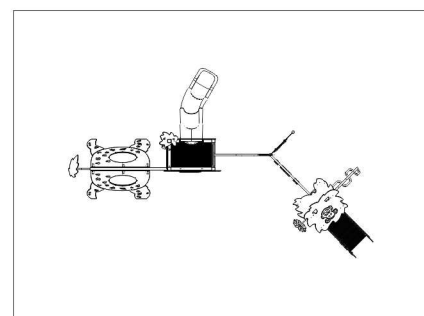

GIOCO INTERATTIVO

ARRAMPICARE

SCIVOLARE

COLLEZIONE	PARTY LINE
DIMENSIONI (L x P x H) in cm	830 x 520 x 330
ALTEZZA CRITICA DI CADUTA	200
AREA MIN/MAX ANTITRAUMA	min. 69,00 m ² - MAX 97,75 m ²
ETÀ D'USO CONSIGLIATA	6 +
COMPOSIZIONE	<ul style="list-style-type: none"> - n° 8 pali portanti in alluminio 9x9cm - n° 6 pali portanti in alluminio 7x7cm - n° 1 pedana rettangolare in alluminio - n° 1 pedana quadra in alluminio - n° 1 tetto in lastra di HDPE - n° 4 parapetti aperti in metallo - n° 1 arrampicata in metallo - n° 1 pertica - n° 1 telaio di rete - n° 1 parete di arrampicata in lastra HDPE - n° 1 scivolo modulare H125 - n° 1 pannello gioco CAMPANE - n° 1 pannello gioco YON - n° 1 pannello gioco labirinto inciso

AREA DI SICUREZZA

1150

830

Realizzare un idoneo fondo antitrauma in funzione dell'altezza critica di caduta. Manutenzione periodica obbligatoria come da piano consegnato al cliente.