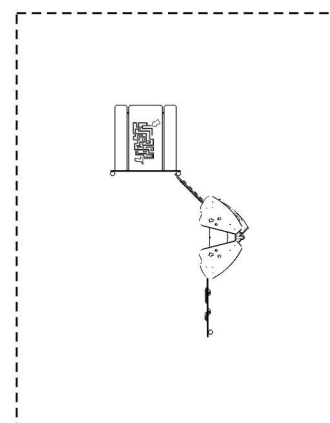

INCONTRO E
GIOCO SIMBOLICO

GIOCO INTERATTIVO

ARRAMPICARE

COLLEZIONE PLAYGROUND ESSENTIALS

AREA DI SICUREZZA

DIMENSIONI (L x P x H) in cm 225 x 376 x 187

← 500 →

ALTEZZA CRITICA DI CADUTA -

AREA MIN/MAX ANTITRAUMA min. 28,00 m² - MAX 35,50 m²

ETÀ D'USO CONSIGLIATA 1+

COMPOSIZIONE

- n° 1 pavimento triangolare Tika
- n° 1 pannello gioco labirinto inciso su HDPE
- n° 1 tavolo con panche
- n° 1 pannello gioco Yon
- n° 1 pannello gioco Blossom
- n° 1 pannello gioco Puzzle
- n° 1 pannello gioco di manipolazione (volante)
- n° 1 arrampiacata
- tetto in lastra HDPE
- pali in alluminio sezioni ottagonale