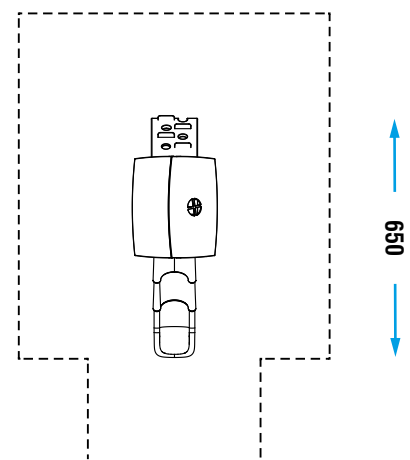

GIOCO INTERATTIVO

INCONTRO E
GIOCO SIMBOLICO

ARRAMPICARE

SCIVOLARE

COLLEZIONE	PLAYGROUND ESSENTIALS
DIMENSIONI (L x P x H) in cm	350 x 120 x 250
ALTEZZA CRITICA DI CADUTA	85
AREA MIN/MAX ANTITRAUMA	min. 26,25 m ² - MAX 32,00 m ²
ETÀ D'USO CONSIGLIATA	3+
COMPOSIZIONE	<ul style="list-style-type: none"> - n°4 pali portanti in legno o in alluminio 9x9cm - n°1 pedana in legno - n°1 tetto a due falde - n°2 parapetti in lastra di HDPE - n°1 arrampicata in PTE rotazionale - n°1 pannello gioco in lastra di HDPE - n°1 pannello gioco in tubolare di metallo - n°1 scivolo modulare

AREA DI SICUREZZA

440

Realizzare un idoneo fondo antitrauma in funzione dell'altezza critica di caduta. Manutenzione periodica obbligatoria come da piano consegnato al cliente.