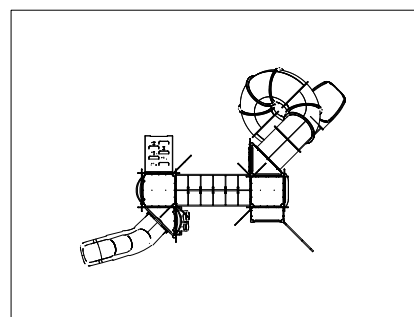

INCONTRO E  
GIOCO SIMBOLICO

ARRAMPICARE

GATTONARE

SCIVOLARE

GIOCO INTERATTIVO

**COLLEZIONE** TIKA LINE

**DIMENSIONI (L x P x H) in cm** 575 x 425 x 360

**ALTEZZA CRITICA DI CADUTA** 200

**AREA MIN/MAX ANTITRAUMA** min. 55,75 m<sup>2</sup> - MAX 75,00 m<sup>2</sup>

**ETÀ D'USO CONSIGLIATA** 6+

**COMPOSIZIONE**

- n° 9 pali strutturali in alluminio sez. ottagonale
- n° 1 scivolo a tubo a spirale in PTE rotazionale (H200)
- n° 2 pedane quadrate in HDPE antiscivolo
- n° 1 pedana triangolare in HDPE antiscivolo
- n° 1 tetto in lastra di HDPE
- n° 2 parapetti in PTE rotazionale
- n° 3 pannelli giochi in HDPE (Incastro, Puzzle, Fanny)
- n° 1 arrampicata in PTE rotazionale
- n° 2 arrampicate in lastra HDPE
- n° 1 reggispinta in lastra di HDPE
- n° 1 tunnel
- n° 3 decorazioni per palo
- decori in lastra HDPE

**AREA DI SICUREZZA**

1000

750

Realizzare un idoneo fondo antitrauma in funzione dell'altezza critica di caduta. Manutenzione periodica obbligatoria come da piano consegnato al cliente.