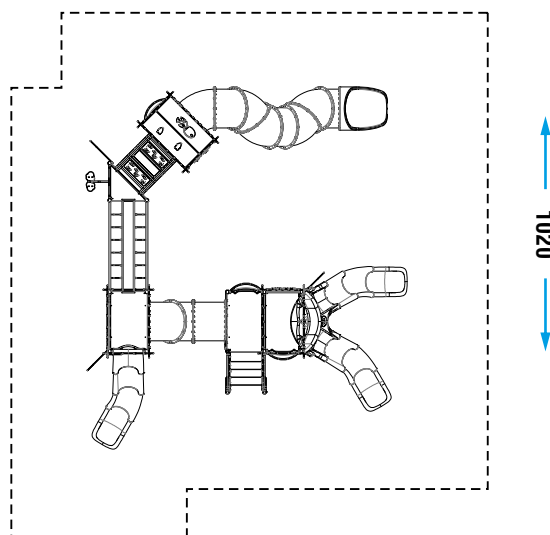

Realizzare un idoneo fondo antitrauma in funzione dell'altezza critica di caduta. Manutenzione periodica obbligatoria come da piano consegnato al cliente.