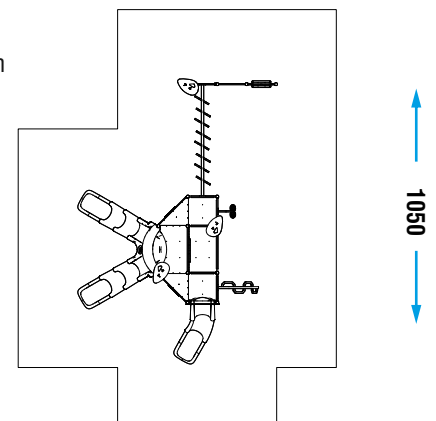

SCIVOLARE

DONDOLARSI

ARRAMPICARE

GIOCO INTERATTIVO

APPENDERSI

COLLEZIONE TIKA LINE

AREA DI SICUREZZA

DIMENSIONI (L x P x H) in cm	715 x 505 x 310
ALTEZZA CRITICA DI CADUTA	155
AREA MIN/MAX ANTITRAUMA	min.70,50 m ² - MAX 84,00 m ²
ETÀ D'USO CONSIGLIATA	5+

800

COMPOSIZIONE	<ul style="list-style-type: none"> - n°14 pali strutturali in alluminio a sezione ottagonale 70 x 70 mm - n°5 pedane in HDPE antiscivolo riciclato - n°1 scivolo modulare in PTE rotazionale H100 - n°1 scivolo doppio modulare in PTE rotazionale H125 - n°6 parapetti aperti in metallo - n°1 parapetto in HDPE riciclato e metallo - n°2 parapetti in HDPE riciclato - n°3 arrampicate in HDPE riciclato - n°1 pertica in metallo - n°1 arrampicata in metallo - n°2 traverse in metallo - n°1 spalliera in metallo - n°2 maniglioni in metallo - n°1 passamano «SPIRALE» - n°1 pannello gioco «CAMPANE» - n°5 decori in lastra di HDPE riciclato
---------------------	--