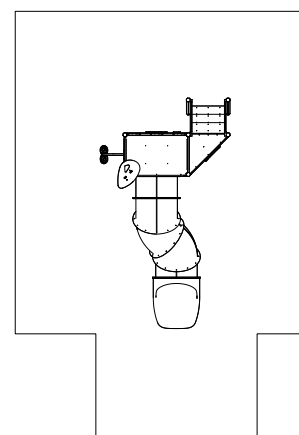

780

Realizzare un idoneo fondo antitrauma in funzione dell'altezza critica di caduta. Manutenzione periodica obbligatoria come da piano consegnato al cliente.