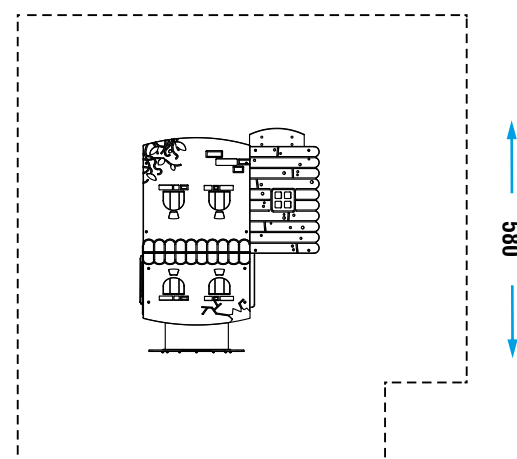

GIOCO INTERATTIVO

INCONTRO E GIOCO SIMBOLICO

COLLEZIONE	PLAYGROUND ESSENTIALS
DIMENSIONI (L x P x H) in cm	280 x 225 x 190
ALTEZZA CRITICA DI CADUTA	18
AREA MIN/MAX ANTITRAUMA	min. 29,25 m ² - MAX 30,25 m ²
ETÀ D'USO CONSIGLIATA	3+
COMPOSIZIONE	<ul style="list-style-type: none"> - n°8 pali portanti in legno o in alluminio 9x9cm - n°3 pedane in legno - n°3 tetti in lastra di HDPE - n°1 parapetto in metallo - n°1 parapetto in lastra di HDPE - n°1 panchina in lastra di HDPE e metallo - n°3 pannelli gioco in lastra di HDPE - n°1 pannello gioco in tubolare di metallo - n°1 tunnel in PTE rotazionale ed HDPE

AREA DI SICUREZZA

525

Realizzare un idoneo fondo antitrauma in funzione dell'altezza critica di caduta. Manutenzione periodica obbligatoria come da piano consegnato al cliente.