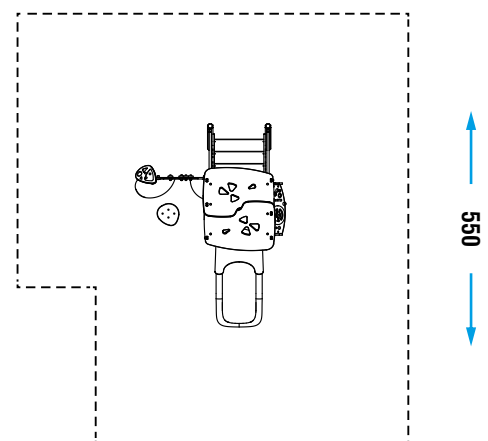

INCONTRO E
GIOCO SIMBOLICO

GIOCO INTERATTIVO

SCIVOLARE

COLLEZIONE	TIKA LINE
DIMENSIONI (L x P x H) in cm	190 x 250 x 240
ALTEZZA CRITICA DI CADUTA	60
AREA MIN/MAX ANTITRAUMA	Min. 26,00 m ² - MAX 27,50 m ²
ETÀ D'USO CONSIGLIATA	3 +
COMPOSIZIONE	<ul style="list-style-type: none"> - n°5 pali strutturali in alluminio a sezione ottagonale 70 x 70 mm - n°1 pedana in HDPE antiscivolo riciclato - n°1 tetto a due falde in HDPE riciclato - n°2 parapetti in PTE rotazionale - n°1 scala con gradini in HDPE antiscivolo riciclato - n°1 scivolo modulare in PTE rotazionale H60 - n°1 pannello gioco «CLOCHE» - n°2 pannelli gioco con cursore - n°2 panchina in HDPE riciclato - n°1 tavolinetto in HDPE riciclato - n°1 decoro in HDPE riciclato

AREA DI SICUREZZA

500

Realizzare un idoneo fondo antitrauma in funzione dell'altezza critica di caduta. Manutenzione periodica obbligatoria come da piano consegnato al cliente.