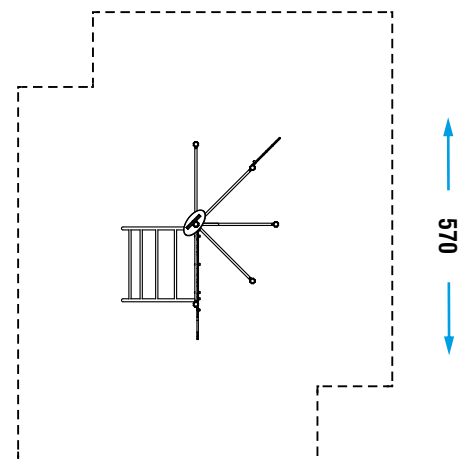

ARRAMPICARE

EQUILIBRIO

COLLEZIONE	PLAYGROUND ESSENTIALS
DIMENSIONI (L x P x H) in cm	270 x 210 x 270
ALTEZZA CRITICA DI CADUTA	100
AREA MIN/MAX ANTITRAUMA	min. 27,00 m ² - MAX 30,00 m ²
ETÀ D'USO CONSIGLIATA	3+

COMPOSIZIONE	<ul style="list-style-type: none"> - n°6 pali portanti in alluminio ottagonale 70x70mm - n°1 arrampicata ad arco in tubolare di metallo - n°4 barre di equilibrio in tubolare di metallo 60x30mm - n°1 arrampicata in lastra di HDPE - n°1 maniglia in tubolare di metallo - n°1 traverso di sostegno in tubolare di metallo con decoro in lastra di HDPE - n°2 pannelli in lastra di HDPE - n°1 decoro in lastra di HDPE
---------------------	---

AREA DI SICUREZZA

510

Realizzare un idoneo fondo antitrauma in funzione dell'altezza critica di caduta. Manutenzione periodica obbligatoria come da piano consegnato al cliente.