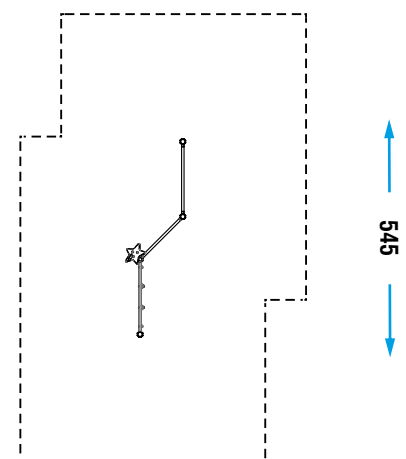

APPENDERSI

ARRAMPICARE

COLLEZIONE	PLAYGROUND ESSENTIALS
DIMENSIONI (L x P x H) in cm	245 x 60 x 200
ALTEZZA CRITICA DI CADUTA	120
AREA MIN/MAX ANTITRAUMA	min. 17,25 m ² - MAX 19,25 m ²
ETÀ D'USO CONSIGLIATA	6+
COMPOSIZIONE	<ul style="list-style-type: none"> - n°4 pali ottagonali alluminio - n°1 scala metallo - n°1 traversa metallo - n°1 arrampicata di rete - n°1 decorazione in metallo e HDPE

AREA DI SICUREZZA

360

Realizzare un idoneo fondo antitrauma in funzione dell'altezza critica di caduta. Manutenzione periodica obbligatoria come da piano consegnato al cliente.