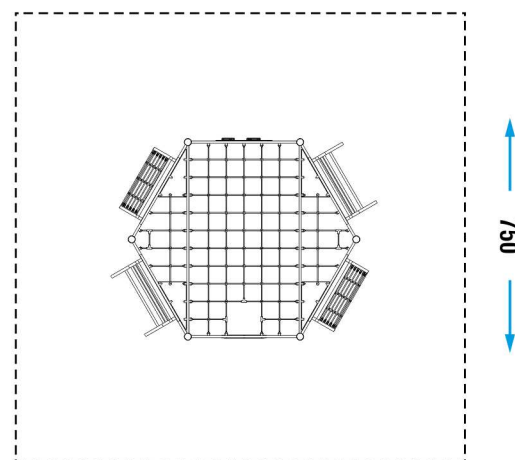

APPENDERSI

ARRAMPICARE

COLLEZIONE	PLAYGROUND ESSENTIALS
DIMENSIONI (L x P x H) in cm	475 x 360 x 240
ALTEZZA CRITICA DI CADUTA	240
AREA MIN/MAX ANTITRAUMA	min. 60,00 m ² - MAX 60,00 m ²
ETÀ D'USO CONSIGLIATA	6+
COMPOSIZIONE	<ul style="list-style-type: none"> - n° 6 pali portanti in alluminio verniciato a polvere Ø120 - Orditura superiore in tubolare metallico verniciato a polvere sezione 80x40mm - Telai attrezzature in tubolare metallico verniciato a polvere sezione 50x50mm - Decorì in lastra di HDPE sp.19mm <p>DOTAZIONE:</p> <ul style="list-style-type: none"> - n° 2 arrampicate in tubolare di metallo - n° 2 arrampicate di rete in corda poliammidica Ø16mm con anima a 6 trefoli di acciaio - n° 1 arrampicata in lastra HDPE sp.19mm - n° 1 scaletta flessibile in corda poliammidica Ø16mm con anima a 6 trefoli di acciaio e pioli in plastica - n° 3 strutture di rete in corda poliammidica Ø16mm con anima a 6 trefoli di acciaio

AREA DI SICUREZZA

800

Realizzare un idoneo fondo antitrauma in funzione dell'altezza critica di caduta. Manutenzione periodica obbligatoria come da piano consegnato al cliente.