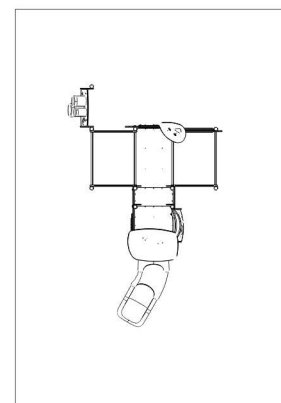

GIOCO INTERATTIVO

EQUILIBRIO

SCIVOLARE

COLLEZIONE LET'S PLAY TOGETHER

AREA DI SICUREZZA

DIMENSIONI (L x P x H) in cm	305 x 480 x 245
ALTEZZA CRITICA DI CADUTA	90
AREA MIN/MAX ANTITRAUMA	min. 37,00 m ² - MAX 44,00 m ²
ETÀ D'USO CONSIGLIATA	3+

550

COMPOSIZIONE	<ul style="list-style-type: none"> - n° 13 pali portanti in alluminio 7x7cm - n° 3 pedane in HDPE antiscivolo - n° 1 tetto in lastra di HDPE - n° 1 parapetto in lastra hdpe - n° 2 rampe di accesso - n° 1 pannello gioco CLOCHE - n° 1 pannello gioco YON - n° 1 pannello gioco MIKE - n° 1 pannello gioco Campane - n° 1 scivolo modulare H90 - decori in lastra di HDPE
---------------------	--